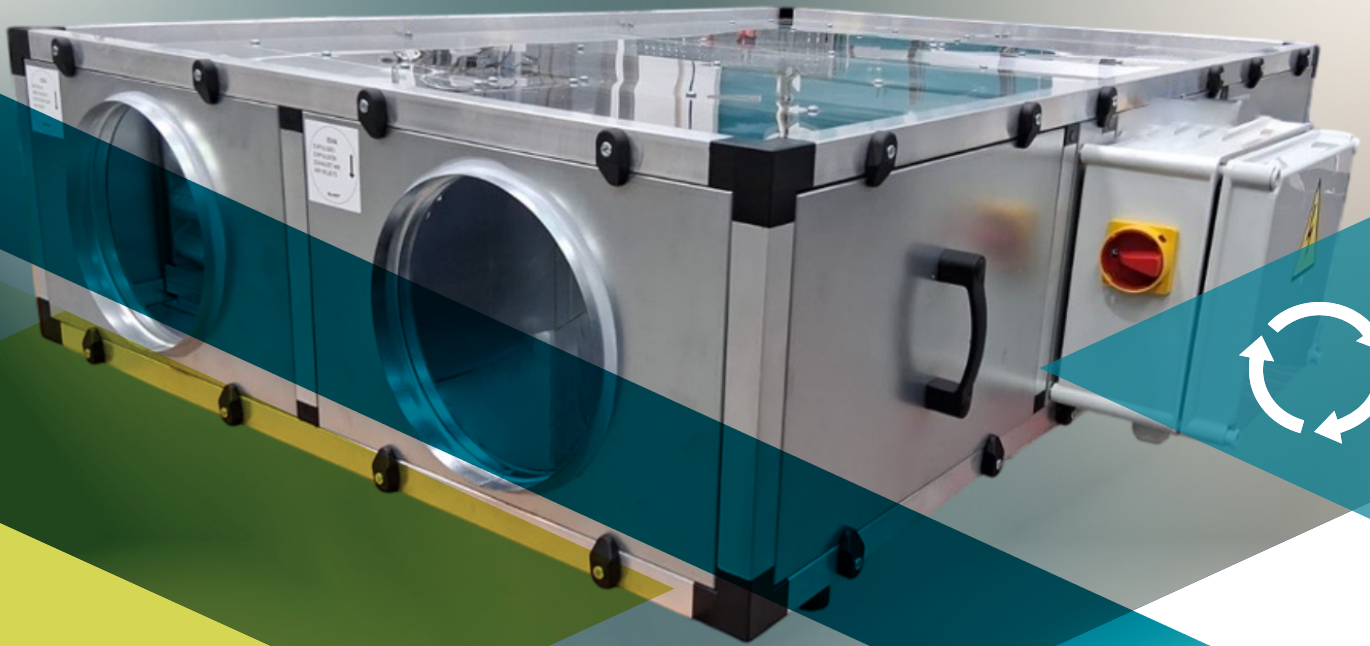

RECUPERACIÓN

TARIFA JULIO 2026